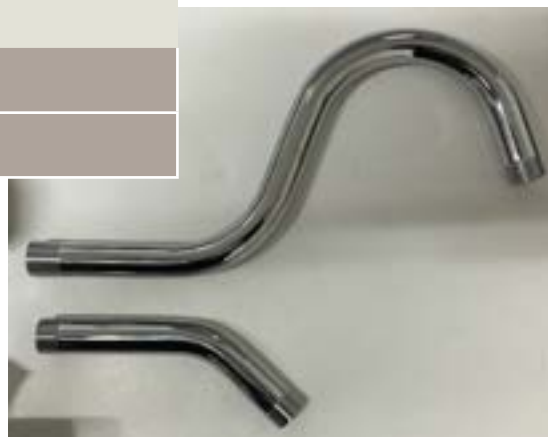

SCHEMA TECNICA DOCCIA A BRACCI

<u>DOCCIA A BRACCI</u>	
Dimensioni (mm)	fusto \varnothing 254mm altezza 2200mm
spessore	2mm
bracci	sagomati o dritti
soffione	autopulente
rubinetti	esterni temporizzati
numero bracci	da 1 a 4
lavapiedi	su richiesta installabili
collegamenti interni	compresi e collegati
alimentazione	n°1 tubo 1/2"
fissaggio a terra	con collare interno
rubinetti di sicurezza	valvola a sfera interni

TECNOPRESS sas Via Torri 34, 47042 Bagnarola di Cesenatico (FC). ITALIA

Tel. +39 0547311412 Fax +39 0547311142

www.tecnopress-sas.com

TECNOPRESS

SCELTA BRACCI

bracci sagomati	L = 300mm
-----------------	-----------

bracci diritti	L = 150mm
----------------	-----------

SCELTA SOFFIONI

soffione piccolo	Ø 70mm
------------------	--------

soffione grande	Ø 150mm
-----------------	---------

OPTIONAL

pedana in legno	1500x1500mm antiscivolo
-----------------	----------------------------