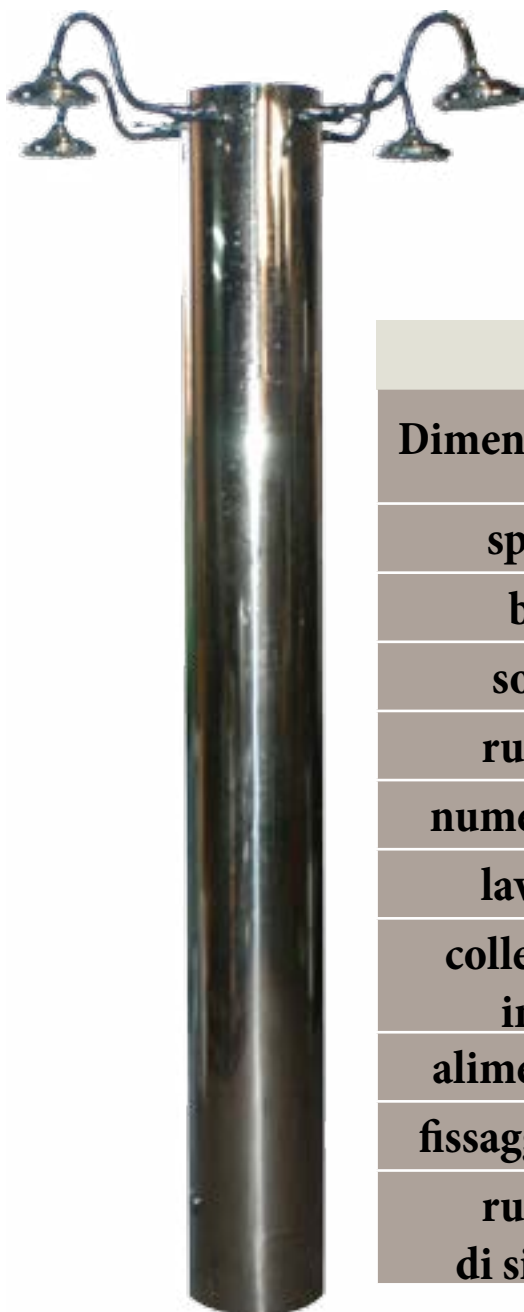

SCHEMA TECNICA DOCCIA A BRACCI

<u>DOCCIA A BRACCI</u>	
Dimensioni (mm)	fusto \varnothing 254mm altezza 2200mm
spessore	2mm
bracci	sagomati o dritti
soffione	autopulente
rubinetti	esterni temporizzati
numero bracci	da 1 a 4
lavapiedi	su richiesta installabili
collegamenti interni	compresi e collegati
alimentazione	n°1 tubo 1/2"
fissaggio a terra	con collare interno
rubinetti di sicurezza	valvola a sfera interni

bracci diritti	L = 150mm
----------------	-----------

SCELTA SOFFIONI

soffione piccolo	Ø 70mm
------------------	--------

soffione grande	Ø 150mm
-----------------	---------

OPTIONAL

pedana in legno	1500x1500mm antiscivolo
-----------------	----------------------------